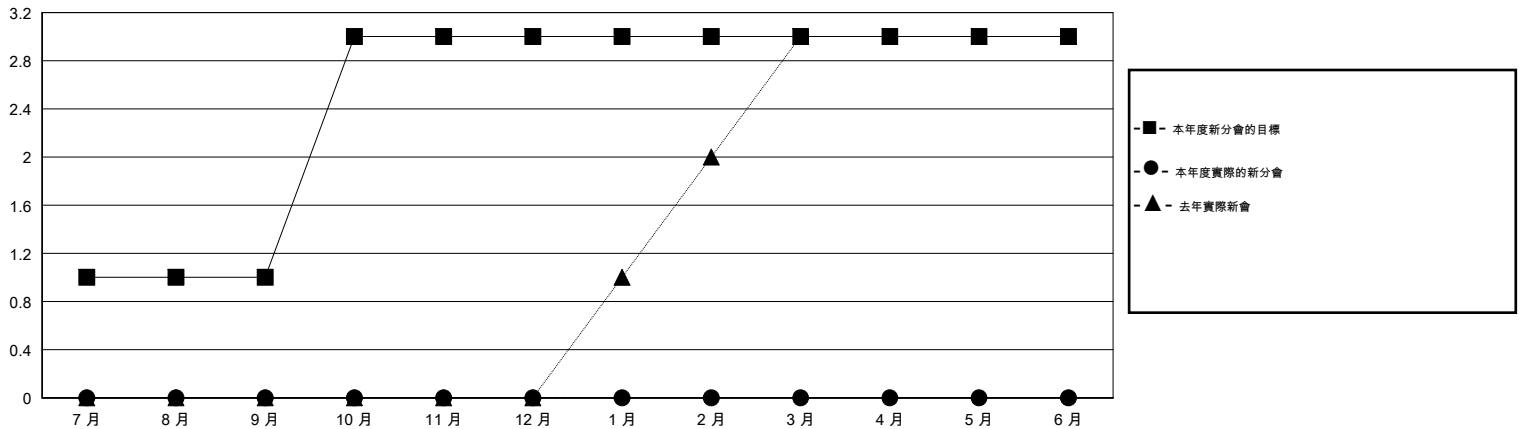

# MONTHLY MEMBERSHIP PROGRESS REPORT

District 300 G2

Results as of: 3/31/2017

GMT: PEI-JEN CHEN

地點 REP OF CHINA

GMT憲章區

分會				位會員@每位須繳			
成果 2016-2017				成果 2016-2017			
季	新分會目標	新會	會員流失的分會	季	新會員淨增長目標 (不含復籍或轉會)	實際新會員增長數 (不含復籍或轉會)	實際退會會員 (包括轉會)
7月/8月/9月	1	0	14	7月/8月/9月	-18	338	50
10月/11月/12月	2	0	0	10月/11月/12月	-20	127	550
1月/2月/3月	0	0	9	1月/2月/3月	-22	146	10
4月/5月/6月	0	0	0	4月/5月/6月	-460	0	0

目標與實際新會累積

目標和實際會員累積

已取消的分會: 23	105 CLUBS OF 164 增添1位或以上的新會員	性別分佈
放棄的會員		男 3,495 (69.03%)
過世 1		女 1,568 (30.97%)
分會已取消 0	<a href="#">點擊這裡取得累計會員數據</a>	總計家庭單位會員數 797
其他 609		支付減半會費的家庭會員 572
總計 610		