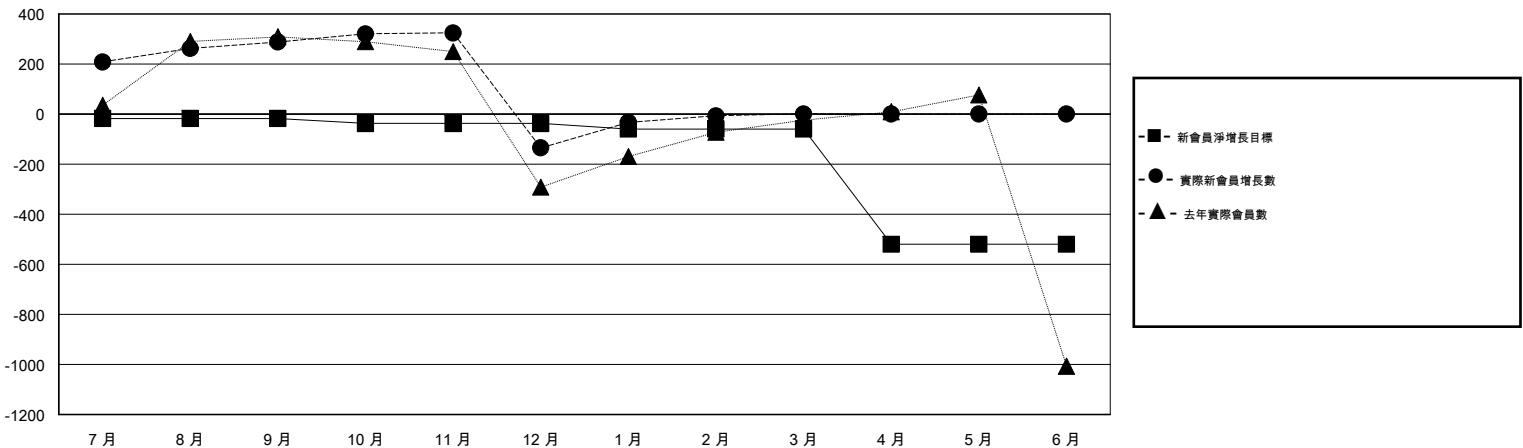

# MONTHLY MEMBERSHIP PROGRESS REPORT

District 300 G2

Results as of: 3/31/2017

GMT: PEI-JEN CHEN

地點 REP OF CHINA

GMT憲章區

分會				位會員@每位須繳			
成果 2016-2017				成果 2016-2017			
季	新分會目標	新會	會員流失的分會	季	新會員淨增長目標 (不含復籍或轉會)	實際新會員增長數 (不含復籍或轉會)	實際退會會員 (包括轉會)
7月/8月/9月	1	0	14	7月/8月/9月	-18	338	50
10月/11月/12月	2	0	0	10月/11月/12月	-20	127	550
1月/2月/3月	0	0	9	1月/2月/3月	-22	146	10
4月/5月/6月	0	0	0	4月/5月/6月	-460	0	0

目標與實際新會累積

目標和實際會員累積

已取消的分會: 23	105 CLUBS OF 164 增添1位或以上的新會員	性別分佈
放棄的會員		男 3,495 (69.03%)
過世 1		女 1,568 (30.97%)
分會已取消 0	<a href="#">點擊這裡取得累計會員數據</a>	總計家庭單位會員數 797
其他 609		支付減半會費的家庭會員 572
總計 610		